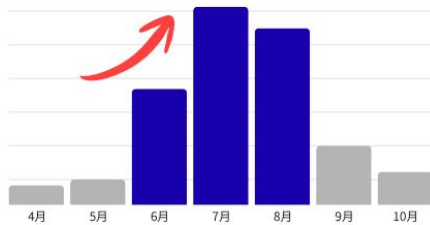

6月中旬搬入 夏限定幼児ワークのご案内

パターン配本はございません。
初回ご注文数を必ずご指定ください。

返信締切 5/31 (日) FAX 055-989-1436 (Z会)
TEL 055-976-8311

Z会 夏からはじめるシリーズ 対象：3～5歳

持ち運びに便利 お出かけ先のスキマ時間に取り組める

A5判の大変コンパクトなドリルのため、
棚差しですとお客様の目にとまらない可能性が
ございます。

1銘柄だけでも面陳がおすすめです。

夏休みにかけてグングン売上が高まります

- ・在庫に限りがございます。お早目の確保をおすすめします。
- ・部数限定のため、搬入数を調整させていただく場合がございます。予めご了承ください。
- ・販売期間終了後は、ご注文店舗様に返品了解書をお送りいたします。

同じA5判なので併売がおすすめ！

なんどもあそべるミニワーク

きょうりゅうシリーズ

対象：未就学児

夏に大人気の恐竜！お出かけにもピッタリサイズ！

左ページが図鑑+右ページがワーク+貼って剥せるシール
でなんども楽しめる