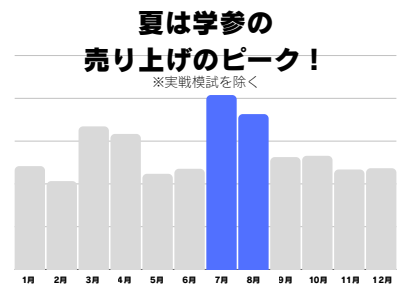

フェア

遠藤航選手
×
Z会

今年はワールドカップイヤー！活躍が予想される遠藤航選手を起用します

“速読筋”を鍛える夏。 ～”WPM”で、速さを可視化せよ～

ご注文締切：6/9(火) | 搬入日：7月上旬

“WPM”を高め、“速読筋”を鍛えよう！

単語学習の最終目的は、「単語の意味を知っている」から一步踏み込んで、「単語を使いこなして文章を理解する」こと。文章とセットで単語を覚えるZ会の速読英単語シリーズは、まさに「速読」に焦点を当てた単語集です。単語を使える状態にできる速読英単語こそ、「真のタイパ単語集」なのです！

WPMとは？ <1分間に何単語読める？>

WPM (Words Per Minute) は、1分間に読める(またはリスニングできる)英単語数を表す指標で、読解速度の測定に使われます。計算式は「(総語数÷かかった秒数)×60」です。
日本人学習者の平均は80~100程度、英語ネイティブの平均は200~250とされています。

夏は学参の売り上げのピーク！

夏に売上が高まる書籍をセット組みいたしました。
Z会の本で「海外チームでプレイする」という夢を叶えた遠藤航選手と、志望校に合格した先輩イチオシの参考書や著者による効果的な使い方を紹介し、売上UPをねらいます。
欠本を防ぐ意味でも、ぜひフェアセットをご活用ください！