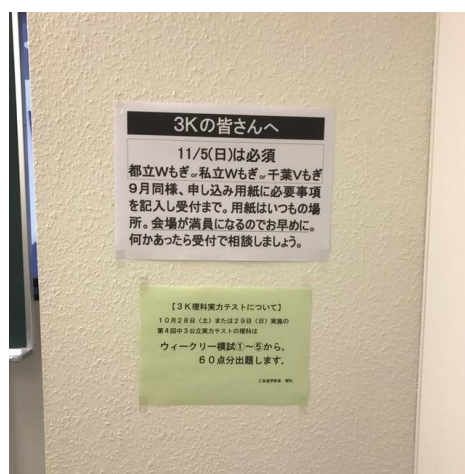

最近では新たに、右の写真のような掲示を貼るようになりました。今回は2K、3Kの教室に貼ってある掲示物の写真を持ってきましたが、似たような掲示物を1V・2Vの教室にも貼りました。覚えていますか？

今回、掲示物を各教室の目立つ所に貼った理由は「提出期限を忘れてほしくないから」です。10月、11月と各学年の保護者会を実施しています。その出欠の提出や、1学期(または前期)の成績を提出するようにと皆さんにお願いしました。しかし、こういった提出物を集めると、毎回のよう「忘れていた」「紙をなくした」などの声が多く聞かれました。中には「提出期限の日になって提出していない子に聞いてみるとカバンの奥底にくしゃくしゃになっていて家の人にすら渡していない」なんて人も…。これではいけません。

期限はしっかり守りましょう。そのためにはまず、「提出物の存在を忘れないこと」です。まずはここからです。提出するものがある、ということを覚えていれば「そういえば前に家の人に渡したあの提出物ってどうしたっけ」と思い出すことができるかもしれません。家の人もお忙しいと思います。ついつい忘れてのことだってあります。そんな時は、自分から家の人に一言。

「前に渡したあの紙、明日までの提出だけど、どうしたっけ？」

提出物について、最も注意されるのはおそらく小学校です。しかし、最も評価されてしまうのはおそらく中学校です。中学生の皆さんならわかるかもしれませんが、中学校の通信簿に「関心・意欲・態度」という項目がありますね。宿題や課題の提出状況が評価されるのはだいたいこの項目です。

「提出物を出さない」→「この科目には興味や関心がないんだな」→「評価が低くなる」