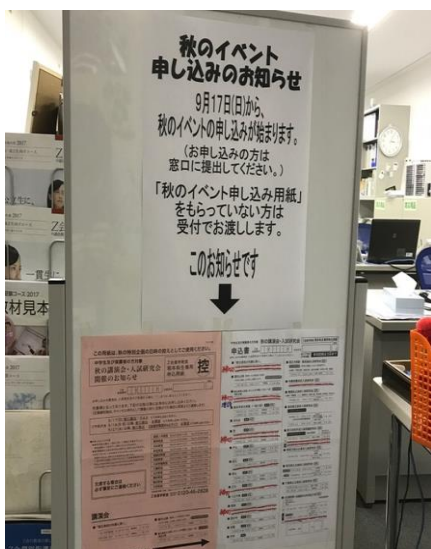

こういう算段なのでしょう。たしかにこのように書くと、評価しなければならぬ先生の気持ちもわかる気がします。

しかし高校以降になると突然言われなくなります。すべて「自己責任」。口うるさく言われなくても、「期限が守れない人＝約束を守れない人＝信用できない人」という式が無条件に成立してしまいます。

Z会進学教室はあくまで進学塾です。学校のように通信簿があるわけではありません。でも考えてみると最もなことです。友達と待ち合わせをして、その友達が何の連絡もなしに来なかったら、皆さんどんな気持ちになりますか。まずは小さな約束から守れるようになりましょう。