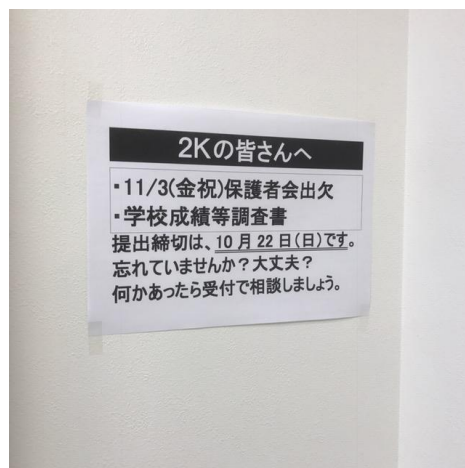

最近では新たに、右の写真のような掲示を貼るようになりました。今回は2K、3Kの教室に貼ってある掲示物の写真を持ってきましたが、似たような掲示物を1V・2Vの教室にも貼りました。覚えていますか？

今回、掲示物を各教室の目立つ所に貼った理由は「提出期限を忘れてほしくないから」です。10月、11月と各学年の保護者会を実施しています。その出欠の提出や、1学期(または前期)の成績を提出するようにと皆さんにお願いしました。しかし、こういった提出物を集めると、毎回のよう「忘れていた」「紙をなくした」などの声が多く聞かれました。中には「提出期限の日になって提出していない子に聞いてみるとカバンの奥底にくしゃくしゃになっていて家の人にすら渡していない」なんて人も…。これではいけません。

期限はしっかり守りましょう。そのためにはまず、「提出物の存在を忘れないこと」です。まずはここからです。提出するものがある、ということを覚えていれば「そういえば前に家の人に渡したあの提出物ってどうしたっけ」と思い出すことができるかもしれません。家の人もお忙しいと思います。ついつい忘れてのことだってあります。そんな時は、自分から家の人に一言。

「前に渡したあの紙、明日までの提出だけど、どうしたっけ？」

提出物について、最も注意されるのはおそらく小学校です。しかし、最も評価されてしまうのはおそらく中学校です。中学生の皆さんならわかるかもしれませんが、中学校の通信簿に「関心・意欲・態度」という項目がありますね。宿題や課題の提出状況が評価されるのはだいたいこの項目です。

「提出物を出さない」→「この科目には興味や関心がないんだな」→「評価が低くなる」