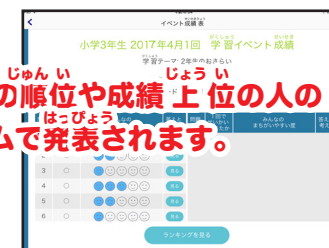

# 学習イベントとは何ですか？

Z会 中学受験コースの会員みんなが、同じ日に同じ問題に挑戦して、問題を正確に解くスピードを競い合います。ドリル形式の問題が出ますが、問題（教科）は学習イベントが行われる週にお知らせしています。何の教科の問題が出されるか、楽しみにしてください。イベントは月に1回あります（6年生は7月までです）。

タブレットの左上の「≡」をタップして、表示されるメニューの「イベント」から、次の学習イベント日や、これまでに参加した学習イベントの成績などが見られます。ランキングを目ざして、がんばってください。

ここをタップ

全国のライバルと競い合えるんだね！  
がんばれ！

学習イベントでの自分の順位や成績上位の人の  
ランキングがペンネームで発表されます。