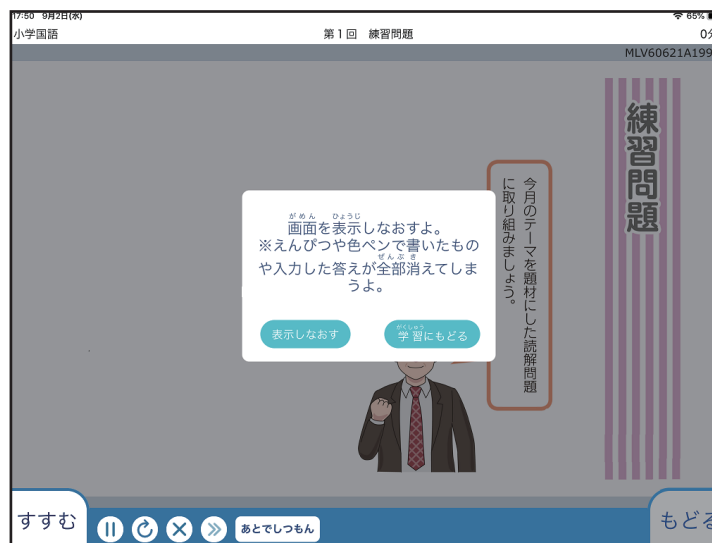

学習画面の文章や画像が正しく表示されません。

「再読みこみボタン(🔄)」をタップしてください。タップすると、メッセージが表示されます。メッセージにある「表示しなおす」をタップすると、学習画面の問題文や画像を再度読みこむことができます。

まちがえて「再読みこみボタン」をタップしてしまった場合には、メッセージにある「学習にもどる」をタップすると、再読みこみされずにもとの画面にもどることができます。