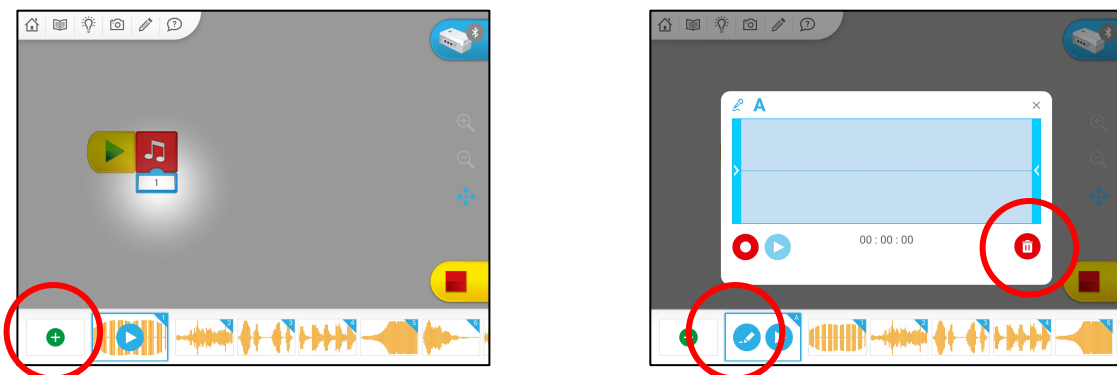

WeDo 2.0 アプリ アップデートに伴う変更点

基礎編で使用しておりますアプリ「WeDo 2.0 LEGO® Education」がアップデートされ、使用方法などが一部変更されております。以下、主なものを紹介いたします。

■ アイコンが変更されました

アプリのアイコンが右記のように変更になりました。従来のもの（スタートガイド等で紹介しているもの）とは異なりますのでご注意ください。

■ 画面の拡大・縮小ができるようになりました

新たに画面の拡大・縮小ができるようになりました。ただし、画面のスクロールができなくなっています。画面は虫眼鏡の+をタップすることで拡大、-をタップすることで縮小し、4つの矢印のアイコンをタップすると標準の大きさに戻ります。

■ 録音の方法・録音したデータの使用法が変わりました

画面上部の録音ボタンが廃止され、サウンドブロックで音選択する際に+のアイコンをタップすると音を録音するようになりました。また、録音した音にはA～Zの名前がつけられ、他のプログラムでも使用することができます。録音してある音が不要になったときには、鉛筆のマークをタップし、ゴミ箱のアイコンをタップすることで削除できます。

※2019年8月23日に公開されたバージョン1.9.42では、録音したファイルを増やしていくと、データが消えたり、アプリが強制終了したりといった不具合が確認されています。アップデートを適用していない方は、旧バージョンのままご使用いただくことをおすすめします。