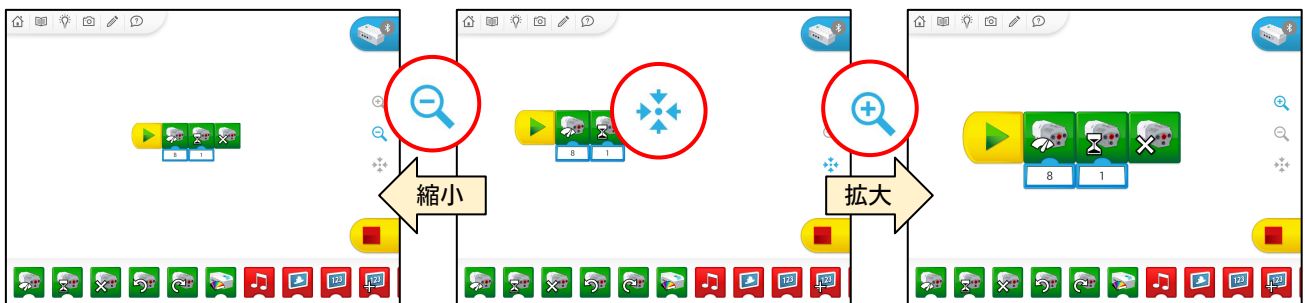

WeDo 2.0 アプリ アップデートに伴う変更点

基礎編で使用しておりますアプリ「WeDo 2.0 LEGO® Education」がアップデートされ、使用方法などが一部変更されております。以下、主なものを紹介いたします。

■ アイコンが変更されました

アプリのアイコンが右記のように変更になりました。従来のもの（スタートガイド等で紹介しているもの）とは異なりますのでご注意ください。

■ 画面の拡大・縮小ができるようになりました

新たに画面の拡大・縮小ができるようになりました。ただし、画面のスクロールができなくなっています。画面は虫眼鏡の+をタップすることで拡大、-をタップすることで縮小し、4つの矢印のアイコンをタップすると標準の大きさに戻ります。

■ 録音の方法・録音したデータの使用法が変わりました

画面上部の録音ボタンが廃止され、サウンドブロックで音選択する際に+のアイコンをタップすると音を録音するようになりました。また、録音した音にはA～Zの名前がつけられ、他のプログラムでも使用することができます。録音してある音が不要になったときには、鉛筆のマークをタップし、ゴミ箱のアイコンをタップすることで削除できます。