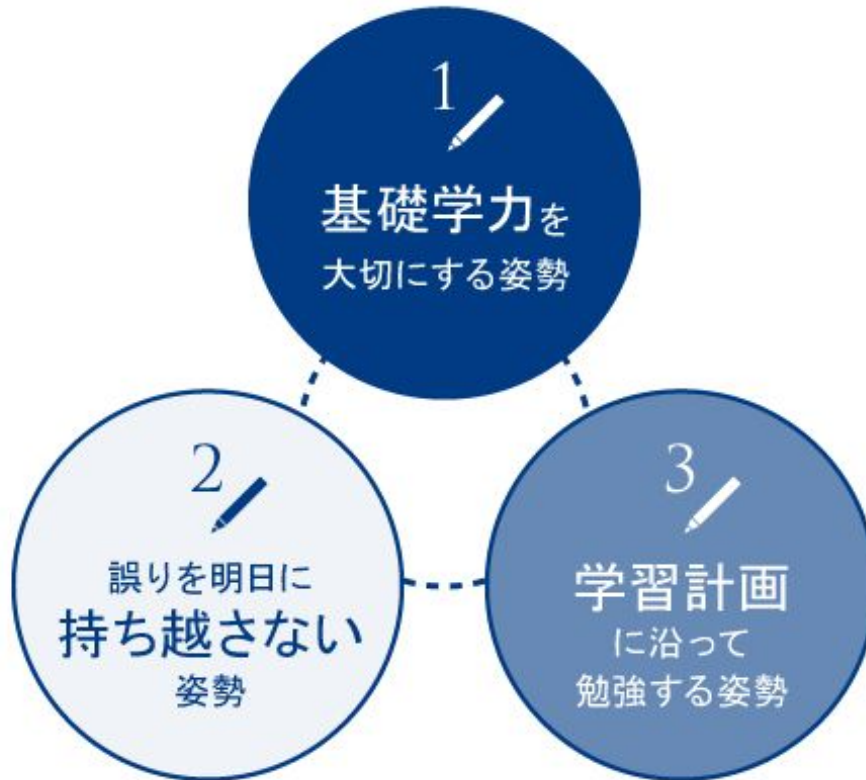

# 指導理念

---

## 「高校受験を通じて人間として成長する」

私たちZ会進学教室は、1985年の創立以来30年以上にわたって、生徒の皆さんの「自ら考え、解決し、表現できる力」を養い、数多くの生徒たちを「第一志望校合格」に導いてきました。生徒の皆さんが志望校に合格すること、それは、私たちにとっても大きな喜びです。しかしながら、私たちは、テストの得点力をつけること、志望校に合格することだけが目的だとは考えていません。

## 「受験という経験を通じて、人間として成長し、 将来社会で活躍できる人材になっていく」

そのような生徒を育てていきたい、それが私たちZ会進学教室の強い「思い」です。受験を通じて人間として成長するためには、早いうちから学習に対する正しい姿勢を身に付ける必要があります。「基礎学力を大切に作る姿勢」「誤りを明日に持ち越さない姿勢」「学習計画に沿って勉強する姿勢」。私たちは、生徒一人ひとりの特性に配慮した指導を通じて、これらの姿勢を育んでいきます。

# 3つの姿勢

この3つの姿勢を持ち、自分の考えを「書いて確かめる」ことが、  
第一志望校に合格する秘訣だとZ会進学教室は考えます。