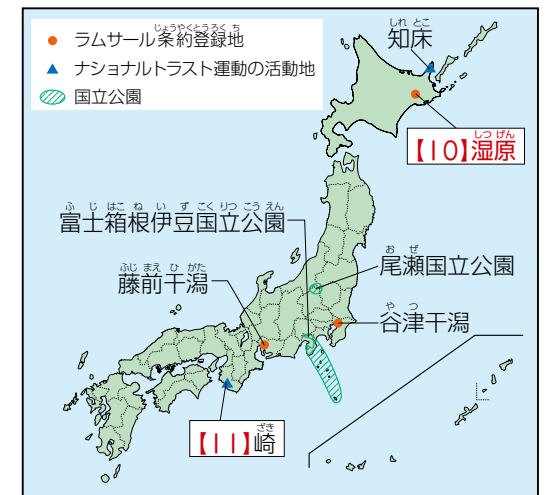

ラムサール条約の主な登録地など

ポイント 世界自然遺産と世界文化遺産に分けて整理しよう！

- 世界自然遺産…知床・白神山地・小笠原諸島・屋久島
- 世界文化遺産…姫路城・厳島神社など

入試ではここが問われる！

- 説明文を読み、該当する世界遺産などを地図上の記号から選ぶ問題が出されます。
- ある都道府県を説明する文中に世界遺産などを登場させ、その都道府県を地図中から選ぶ問題が出されます。
- 説明文とともに分布図などが示され、「ラムサール条約」「ナショナルトラスト運動」といった語句を答える問題が出されます。

世界遺産とは、世界遺産リストに登録されている、人類共通のかけがえのない財産として、将来の世代に引きついでいくべき自然や文化財のことです。

現在、日本には4件の世界自然遺産（自然遺産）と14件の世界文化遺産（文化遺産）があります（2015年5月）。自然遺産は北海道の【1】、青森県・秋田県の【2】山地、東京都の【9】諸島、そして鹿児島県の【8】島です。一方、文化遺産は近畿地方や中国地方を中心に、多くの地方に分布しています。【3】東照宮（栃木県）、【4】寺（奈良県）、【5】城（兵庫県）、【7】神社（広島県）、