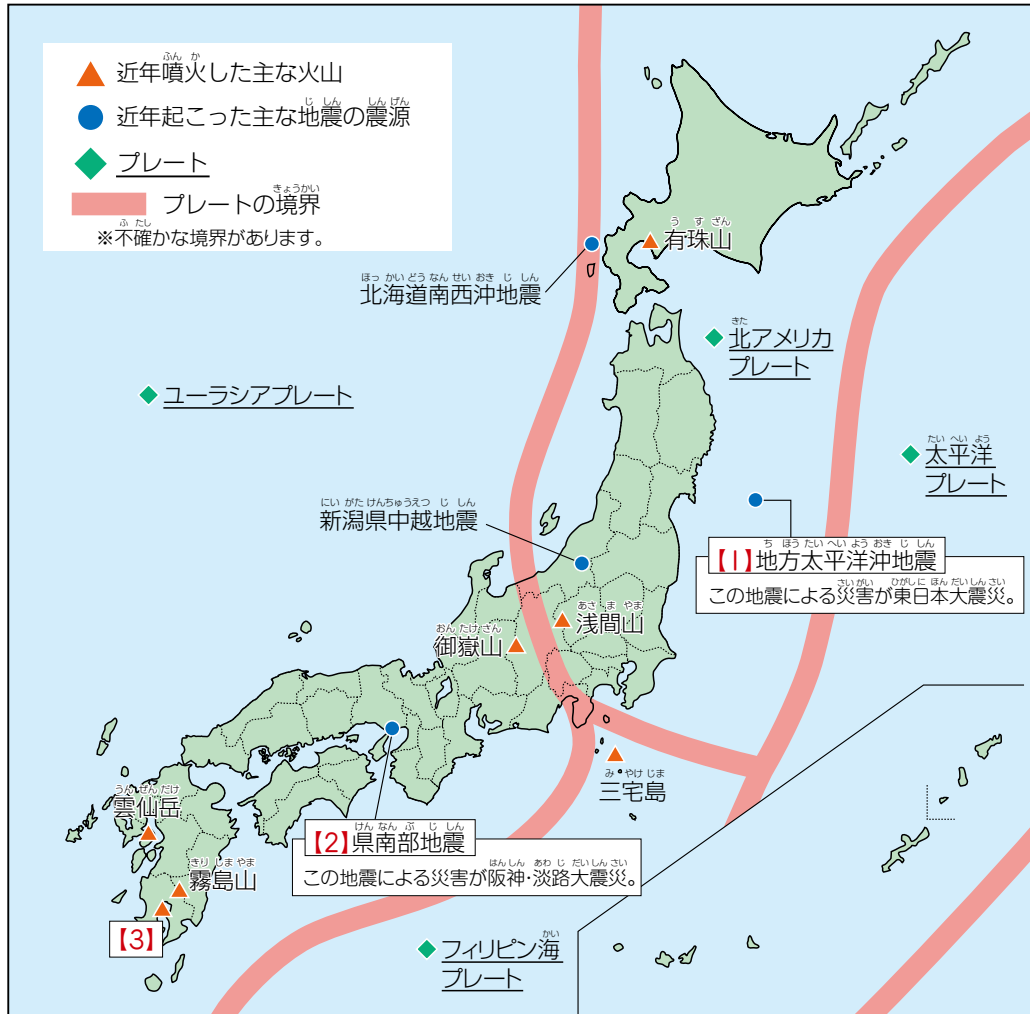

日本は、地震をはじめとする自然災害の多い国です。どのような自然災害があるのか、見ていきましょう。

主な火山・地震など

関連 ➡ 9 ページ 日本付近のプレート

関連 ➡ 12 ページ 日本の山と山脈

4つのプレートの境界上に連なる日本列島には、100をこえる数の火山があります。火山が噴火すると、その周辺では火山灰や火砕流による被害を受けることがあります。20世紀の初めのころ、噴火によって大隅半島と陸続きになった【3】(鹿児島県)は、現在も活動がさかんなことで知られています。

地震が起こると、建て物や道路などがこわされるだけでなく、津波によって沿岸部を中心に大きな被害がもたらされることもあります。東日本大震災の発生

以降、防災に対する人々の意識は高まりましたが、今後、高い可能性で起こるとされている【4】地震(駿河湾から静岡県の内陸部にかけての地域を震源域とするマグニチュード8クラスの巨大な地震)などに向けて、どのような対策を講じるべきか、国民的な議論が続いています。

最近起こった主な地震

年	地震の名	主な地域
1993年	北海道南西沖地震	北海道の南西沖
1995年	【2】 兵庫県南部地震 (阪神・淡路大震災)	兵庫県の南部
2004年	新潟県中越地震	新潟県の中越地方
2011年	【1】 地方太平洋沖地震 (東日本大震災)	三陸沖

台風などによる大雨や洪水の被害、大雪による被害も毎年のように発生しています。夏の気温が低く、日照時間も少ないため農作物が受ける被害のことを冷害といいます。東北地方の太平洋側では、6月から8月ごろにかけて、【5】と呼ばれる冷たくしめった強い北東風がふくことがあります。【5】によって気温の低い日が続くと、稲作などの冷害が深刻になります。

やませ

自然災害はいつ起こるかわからないので、事前の備えが大切です。最近では、自然災害の際に避難する場所や、噴火や津波などによって被害がおよぶことが予想される地域を地図上で示した【6】が作られて、住民に案内されるようになっています。

ポイント 関連する地名をセットで覚えよう!

- ・桜島…鹿児島県
- ・阪神・淡路大震災…兵庫県

入試ではここが問われる!

- ・火山や地震、冷害などによる被害を織り交ぜた説明文から、該当する都道府県を地図中から選ばせます。