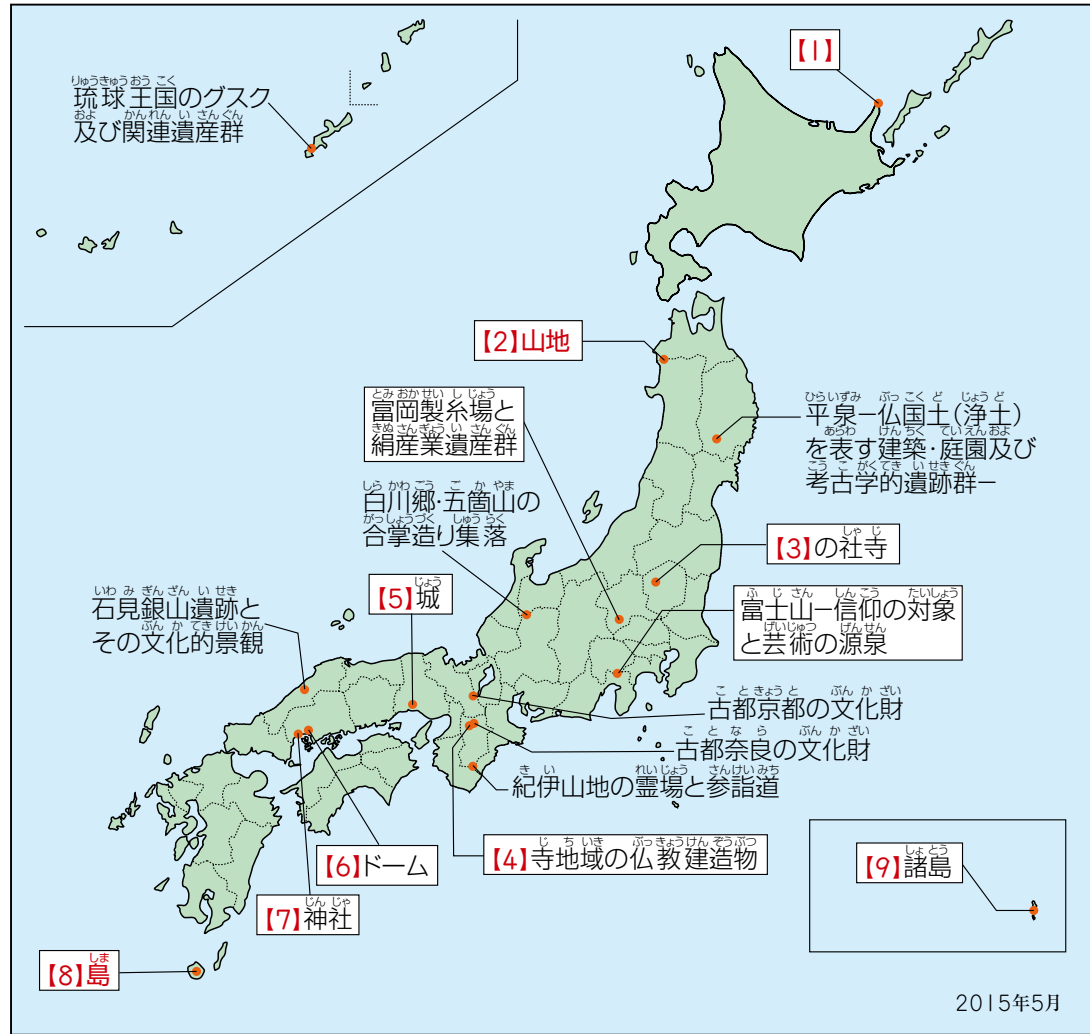

日本の世界遺産はどこにあるのでしょうか。また、自然保護の取り組みはどのように進められているのでしょうか。見ていきましょう。

日本の世界遺産

【6】ドーム（広島県）などが文化遺産として挙げられます。
複数の府・県にまたがる世界遺産（2015年5月）

世界遺産	府・県
白神山地	青森県・秋田県
白川郷・五箇山の合掌造り集落	岐阜県・富山県
古都京都の文化財	京都府・滋賀県
富士山－信仰の対象と芸術の源泉	山梨県・静岡県
紀伊山地の霊場と参詣道	三重県・奈良県・和歌山県

日本には、水鳥の生息地となる湿地の保護を目的とするラムサール条約にもとづく登録地が数多くあります。登録地としては、北海道の【10】湿原のほか、大都市の近くにある谷津干潟（千葉県）や藤前干潟（愛知県）などが有名です。

すぐれた自然を保護するために、日本全国に数多くの国立公園が設けられ、国が管理しています。国立公園には、富士箱根伊豆国立公園のように、複数の都府県にまたがっているものが数多くあります。また、みんなで資金を出して土地などを購入し、環境や景観を守るナショナルトラスト運動の活動地として、【11】崎（和歌山県）や知床（北海道）などが知られています。